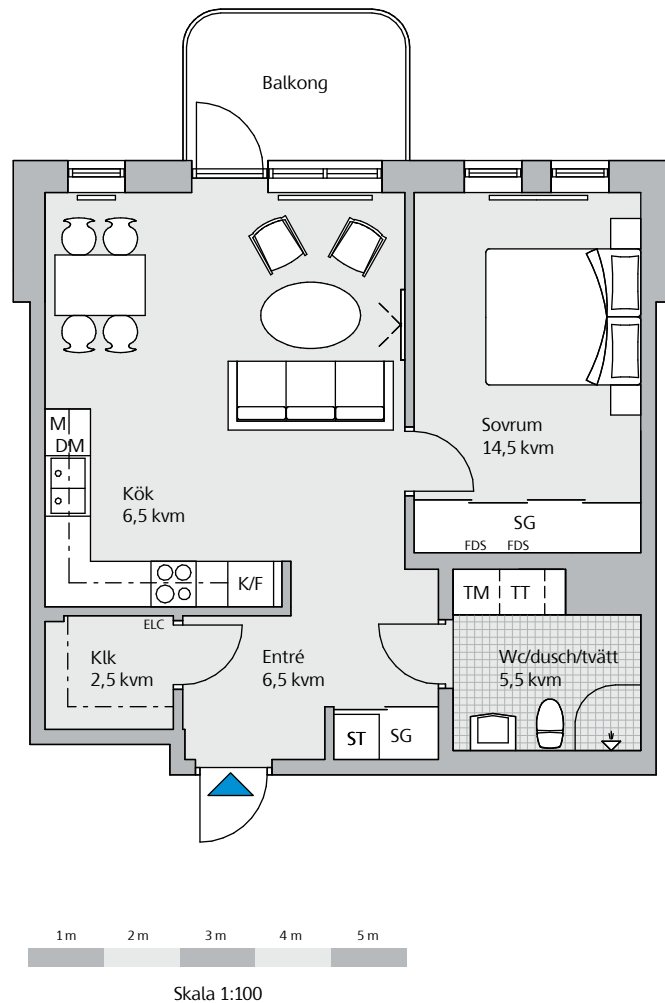

Våning 2-5, 2 rok, 57,5 kvm

Lägenhet C1102, C1202, C1302 och C1402

Generell takhöjd 2,50 m
Bröstningshöjd fönster 600 mm om ej annat anges

Teckenförklaring

BH	Bröstningshöjd	M	Mikro i väggskåp
DM	Diskmaskin	SG	Skjutdörrsgarderob
ELC	Elcentral	ST	Städsåp/städ i SG
FDS	Fördelarskåp	TM	Tvättmaskin
F	Frys	TT	Torktumlare
G	Garderob	U/M	Ugn/mikro i högskåp
K	Kyl	- - - -	Tillval
K/F	Kyl/frys		Frånvalsvägg
Klk	Klädkammare	- - -	Sänkt takhöjd
KM	Kombimaskin	- . - .	Väggsåp/klädstång