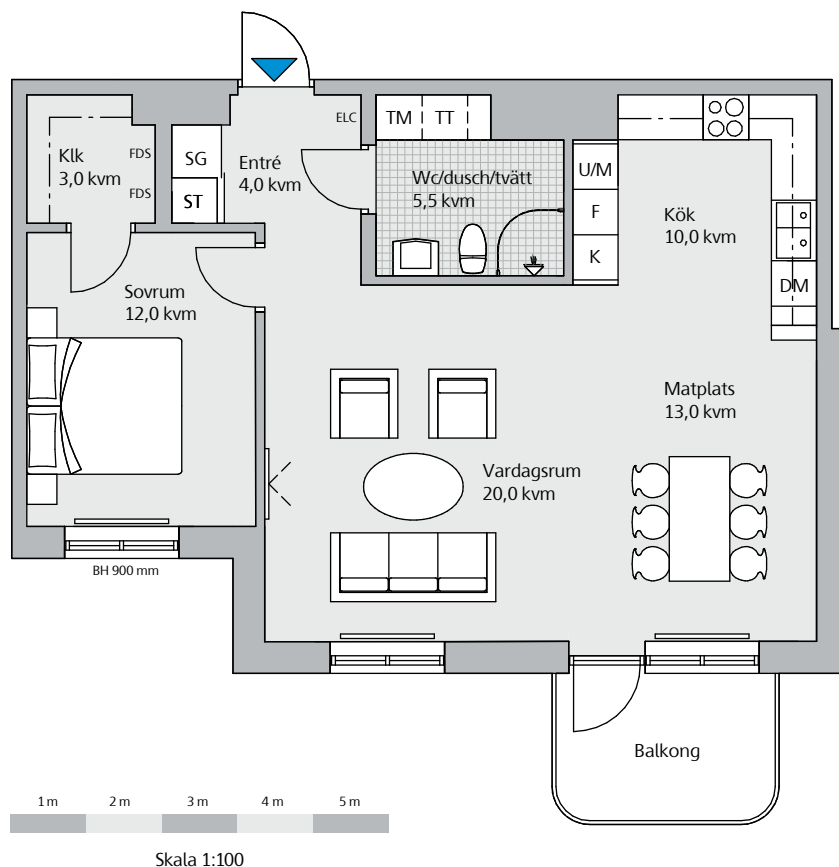

Våning 3-7, 2 rok, 69 kvm

Lägenhet A1203, A1303, A1403, A1503 och A1603

Generell takhöjd 2,50 m
Bröstningshöjd fönster 600 mm om ej annat anges

Teckenförklaring

BH	Bröstningshöjd	M	Mikro i väggskåp
DM	Diskmaskin	SG	Skjutdörrsgarderob
ELC	Elcentral	ST	Städskåp/städ i SG
FDS	Fördelarskåp	TM	Tvättmaskin
F	Frys	TT	Torktumlare
G	Garderob	U/M	Ugn/mikro i högskåp
K	Kyl	- - - -	Tillval
K/F	Kyl/frys		Frånvalsvägg
Klk	Klädkammare	- - - -	Sänkt takhöjd
KM	Kombimaskin	- - - -	Väggskåp/klädstång