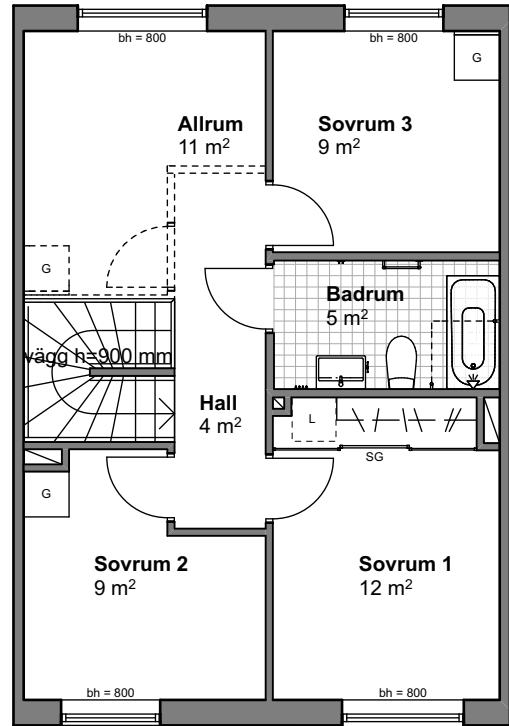

HSB Brf Tallkotten

Hus 26 & 29

Boarea 111 m², 4-5 RoK

HSB – där möjligheterna bor

Plan 1 - Entréplan

Plan 2 - Övervåning

Generell symbolförklaring

	Kapphylla		Diskmaskin		Städ
	Garderob		Kylskåp		Skjuddörrsgarderob
	Linne		Frys		Bröstningshöjd i mm
	Tvättmaskin		Spishäll		Tillval
	Torktumlare		Högskåp med ugn/ mikrovågsugn		Betongplattor
					Asfalt

SKALA 1:100 (A4)