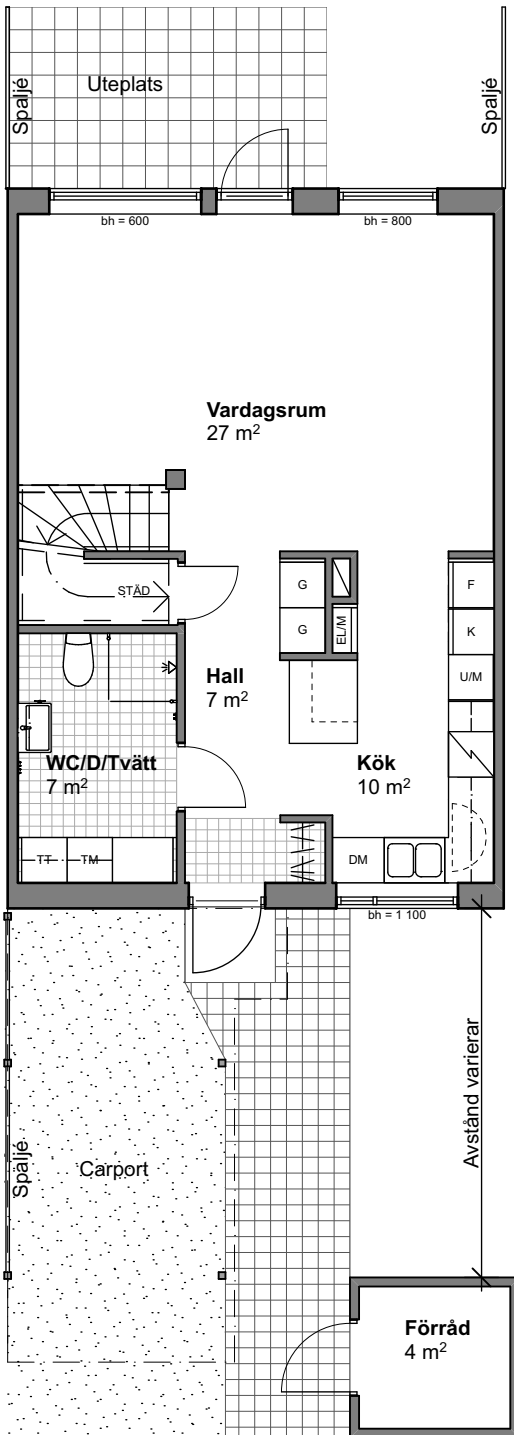

HSB Brf Tallkotten

Hus 26 & 29

Boarea 111 m², 4-5 RoK

HSB – där möjligheterna bor

Plan 1 - Entréplan

Plan 2 - Övervåning

Generell symbolförklaring

	Kapphylla		Diskmaskin		Städ
	Garderob		Kylskåp		Skjuddörrsgarderob
	Linne		Frys		Bröstningshöjd i mm
	Tvättmaskin		Spishäll		Tillval
	Torktumlare		Högskåp med ugn/ mikrovågsugn		Betongplattor
					Asfalt

SKALA 1:100 (A4)