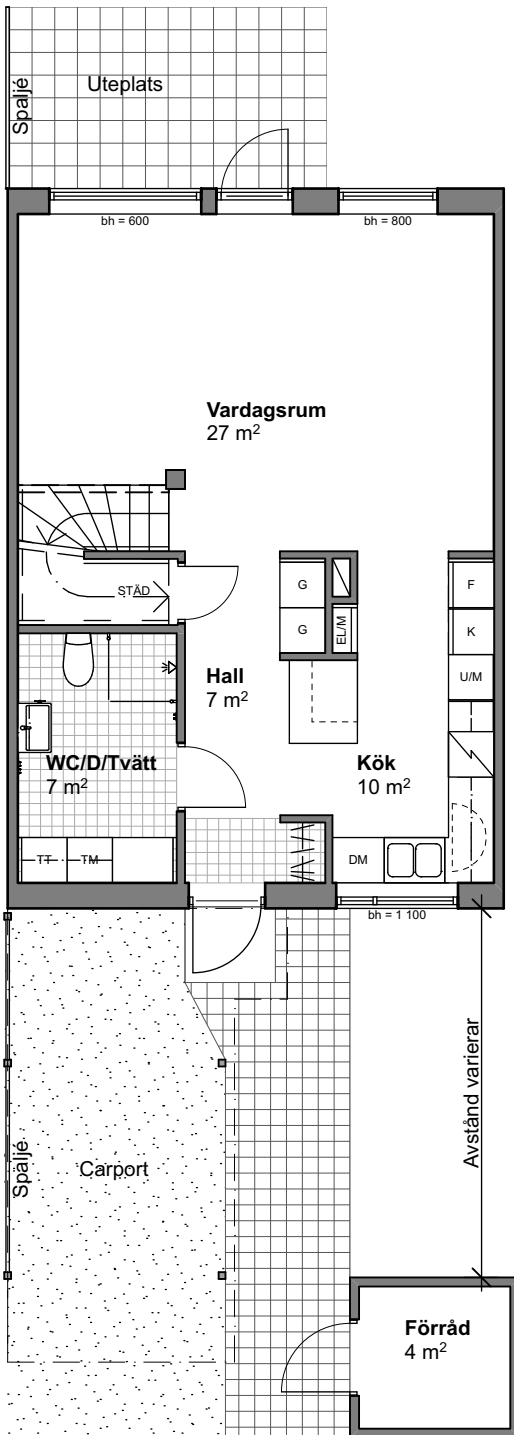

HSB Brf Tallkotten

Hus 2, 4, 6, 8, 10, 12, 15, 18, 19, 21, 23, 25, 28, 31, 33 & 35
Boarea 111 m², 4-5 RoK

HSB – där möjligheterna bor

Plan 1 - Entréplan

Plan 2 - Övervåning

Generell symbolförklaring

	Kapphylla		Diskmaskin		Städ
	Garderob		Kylskåp		Skjuddörrsgarderob
	Linne		Frys		Bröstningshöjd i mm
	Tvättmaskin		Spishäll		Tillval
	Torktumlare		Högsåp med ugn/ mikrovågsugn		Betongplattor
					Asfalt

SKALA 1:100 (A4)