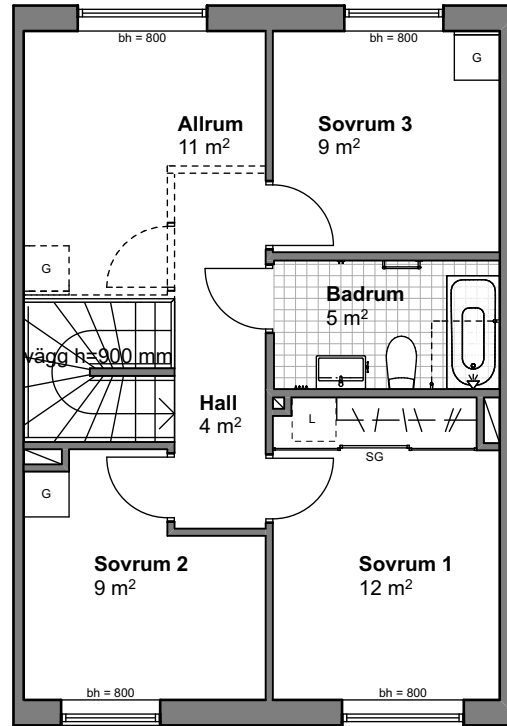

HSB Brf Tallkotten

Hus 2, 4, 6, 8, 10, 12, 15, 18, 19, 21, 23, 25, 28, 31, 33 & 35
Boarea 111 m², 4-5 RoK

HSB – där möjligheterna bor

Plan 1 - Entréplan

Plan 2 - Övervåning

Generell symbolförklaring

	Kapphylla		Diskmaskin		Städ
	Garderob		Kylskåp		Skjuddörrsgarderob
	Linne		Frys		Bröstningshöjd i mm
	Tvättmaskin		Spishäll		Tillval
	Torktumlare		Högsåp med ugn/ mikrovågsugn		Betongplattor
					Asfalt

SKALA 1:100 (A4)