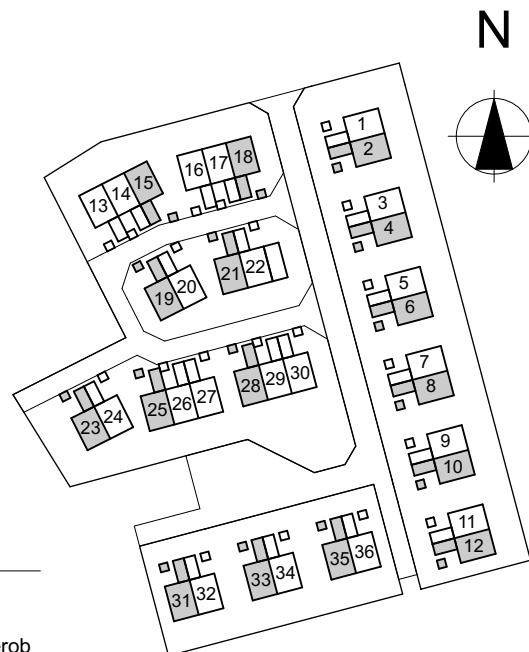

HSB Brf Tallkotten

Hus 2, 4, 6, 8, 10, 12, 15, 18, 19, 21, 23, 25, 28, 31, 33 & 35
Boarea 111 m², 4-5 RoK

HSB – där möjligheterna bor

Plan 1 - Entréplan

Plan 2 - Övervåning

Generell symbolförklaring

	Kapphylla		Diskmaskin		Städ
	Garderob		Kylskåp		Skjuddörrsgarderob
	Linne		Frys		Bröstningshöjd i mm
	Tvättmaskin		Spishäll		Tillval
	Torktumlare		Högsåp med ugn/ mikrovågsugn		Betongplattor
					Asfalt

SKALA 1:100 (A4)