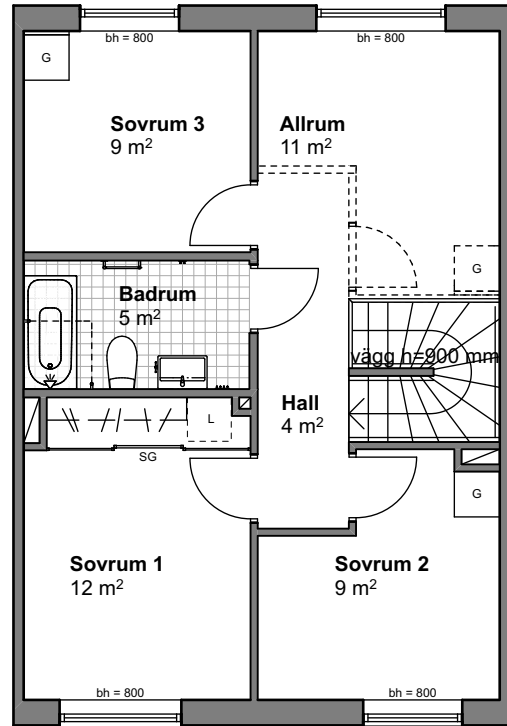

HSB Brf Tallkotten

Hus 1, 3, 5, 7, 9, 11, 13, 16, 20, 22, 24, 27, 30, 32, 34, & 36
Boarea 111 m², 4-5 RoK

HSB – där möjligheterna bor

Plan 1 - Entréplan

Plan 2 - Övervåning

Generell symbolförklaring

	Kapphylla		Diskmaskin		Städ
	Garderob		Kylskåp		Skjuddörrsgarderob
	Linne		Frys		Bröstningshöjd i mm
	Tvättmaskin		Spishäll		Tillval
	Torktumlare		Högsåp med ugn/ mikrovågsugn		Betongplattor
					Asfalt

SKALA 1:100 (A4)