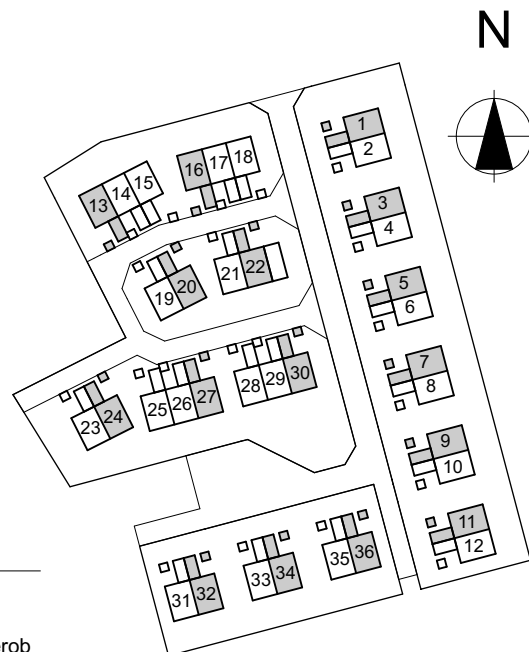

HSB Brf Tallkotten

Hus 1, 3, 5, 7, 9, 11, 13, 16, 20, 22, 24, 27, 30, 32, 34, & 36
Boarea 111 m², 4-5 RoK

HSB – där möjligheterna bor

Plan 1 - Entréplan

Plan 2 - Övervåning

Generell symbolförklaring

	Kapphylla		Diskmaskin		Städ
	Garderob		Kylskåp		Skjuddörrsgarderob
	Linne		Frys		Bröstningshöjd i mm
	Tvättmaskin		Spishäll		Tillval
	Torktumlare		Högsåp med ugn/ mikrovågsugn		Betongplattor
					Asfalt

SKALA 1:100 (A4)