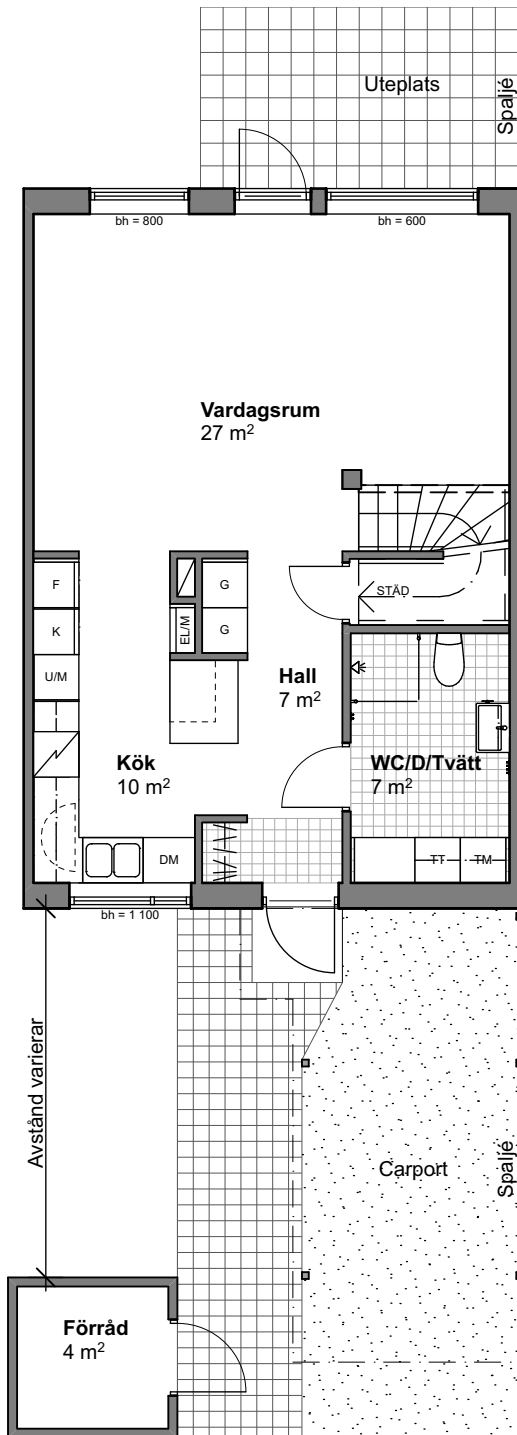

HSB Brf Tallkotten

Hus 1, 3, 5, 7, 9, 11, 13, 16, 20, 22, 24, 27, 30, 32, 34, & 36
Boarea 111 m², 4-5 RoK

HSB – där möjligheterna bor

Plan 1 - Entréplan

Plan 2 - Övervåning

Generell symbolförklaring

	Kapphylla		Diskmaskin		Städ
	Garderob		Kylskåp		Skjuddörrsgarderob
	Linne		Frys		Bröstningshöjd i mm
	Tvättmaskin		Spishäll		Tillval
	Torktumlare		Högsåp med ugn/ mikrovågsugn		Betongplattor
					Asfalt

SKALA 1:100 (A4)