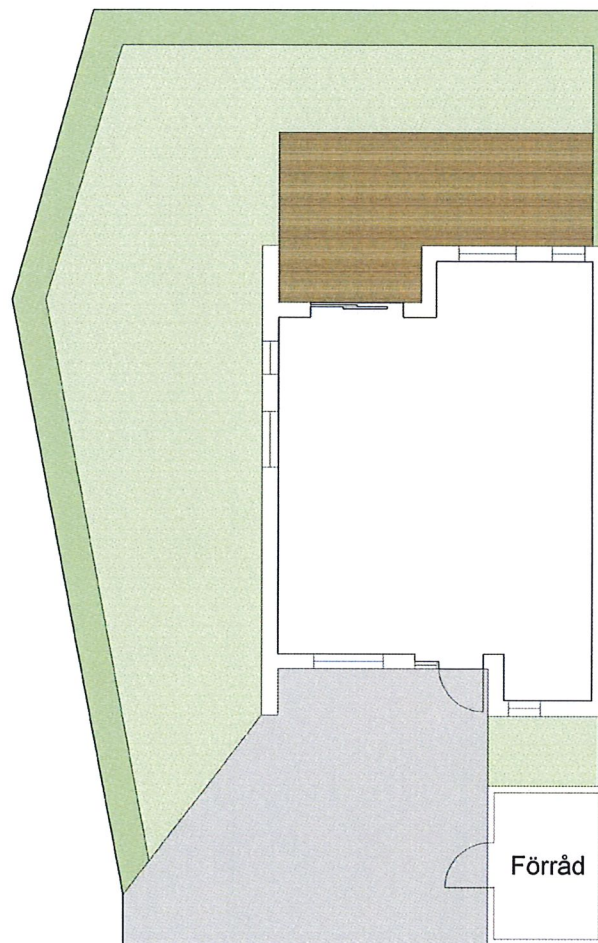

Porthusen trosa 2 A

Pris 2 750 000 kr
Avgift 4 608 kr/mån

-  Gräs
Rullat
-  Häck
Typ Liguster
-  Asfalt
-  Trätrall
-  Plank