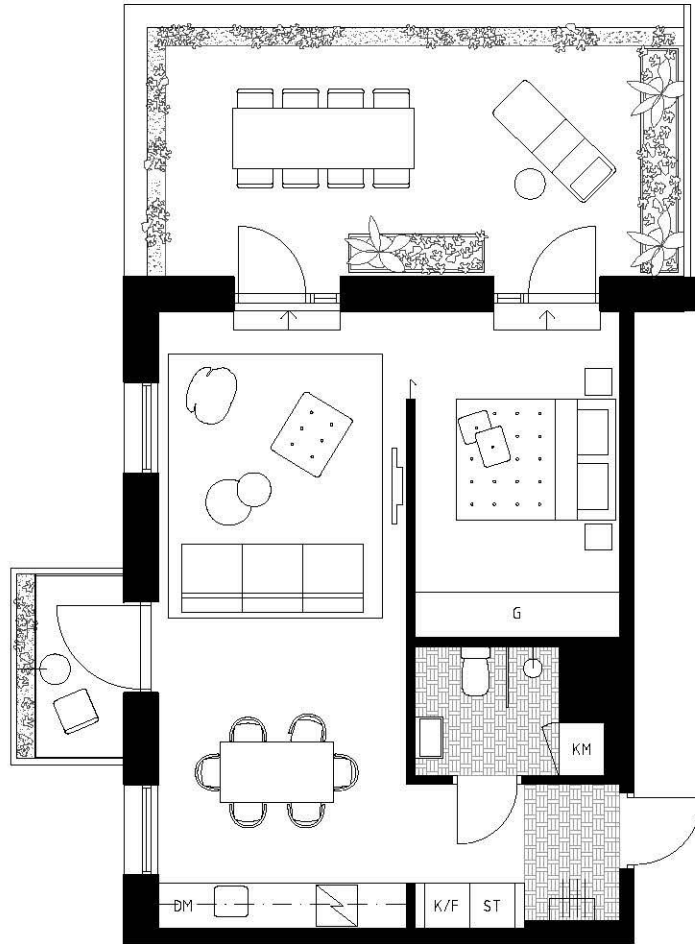

HUS B

B1605 / 2rok / 49kvm / balkong 3kvm + terrass 23kv m

1605