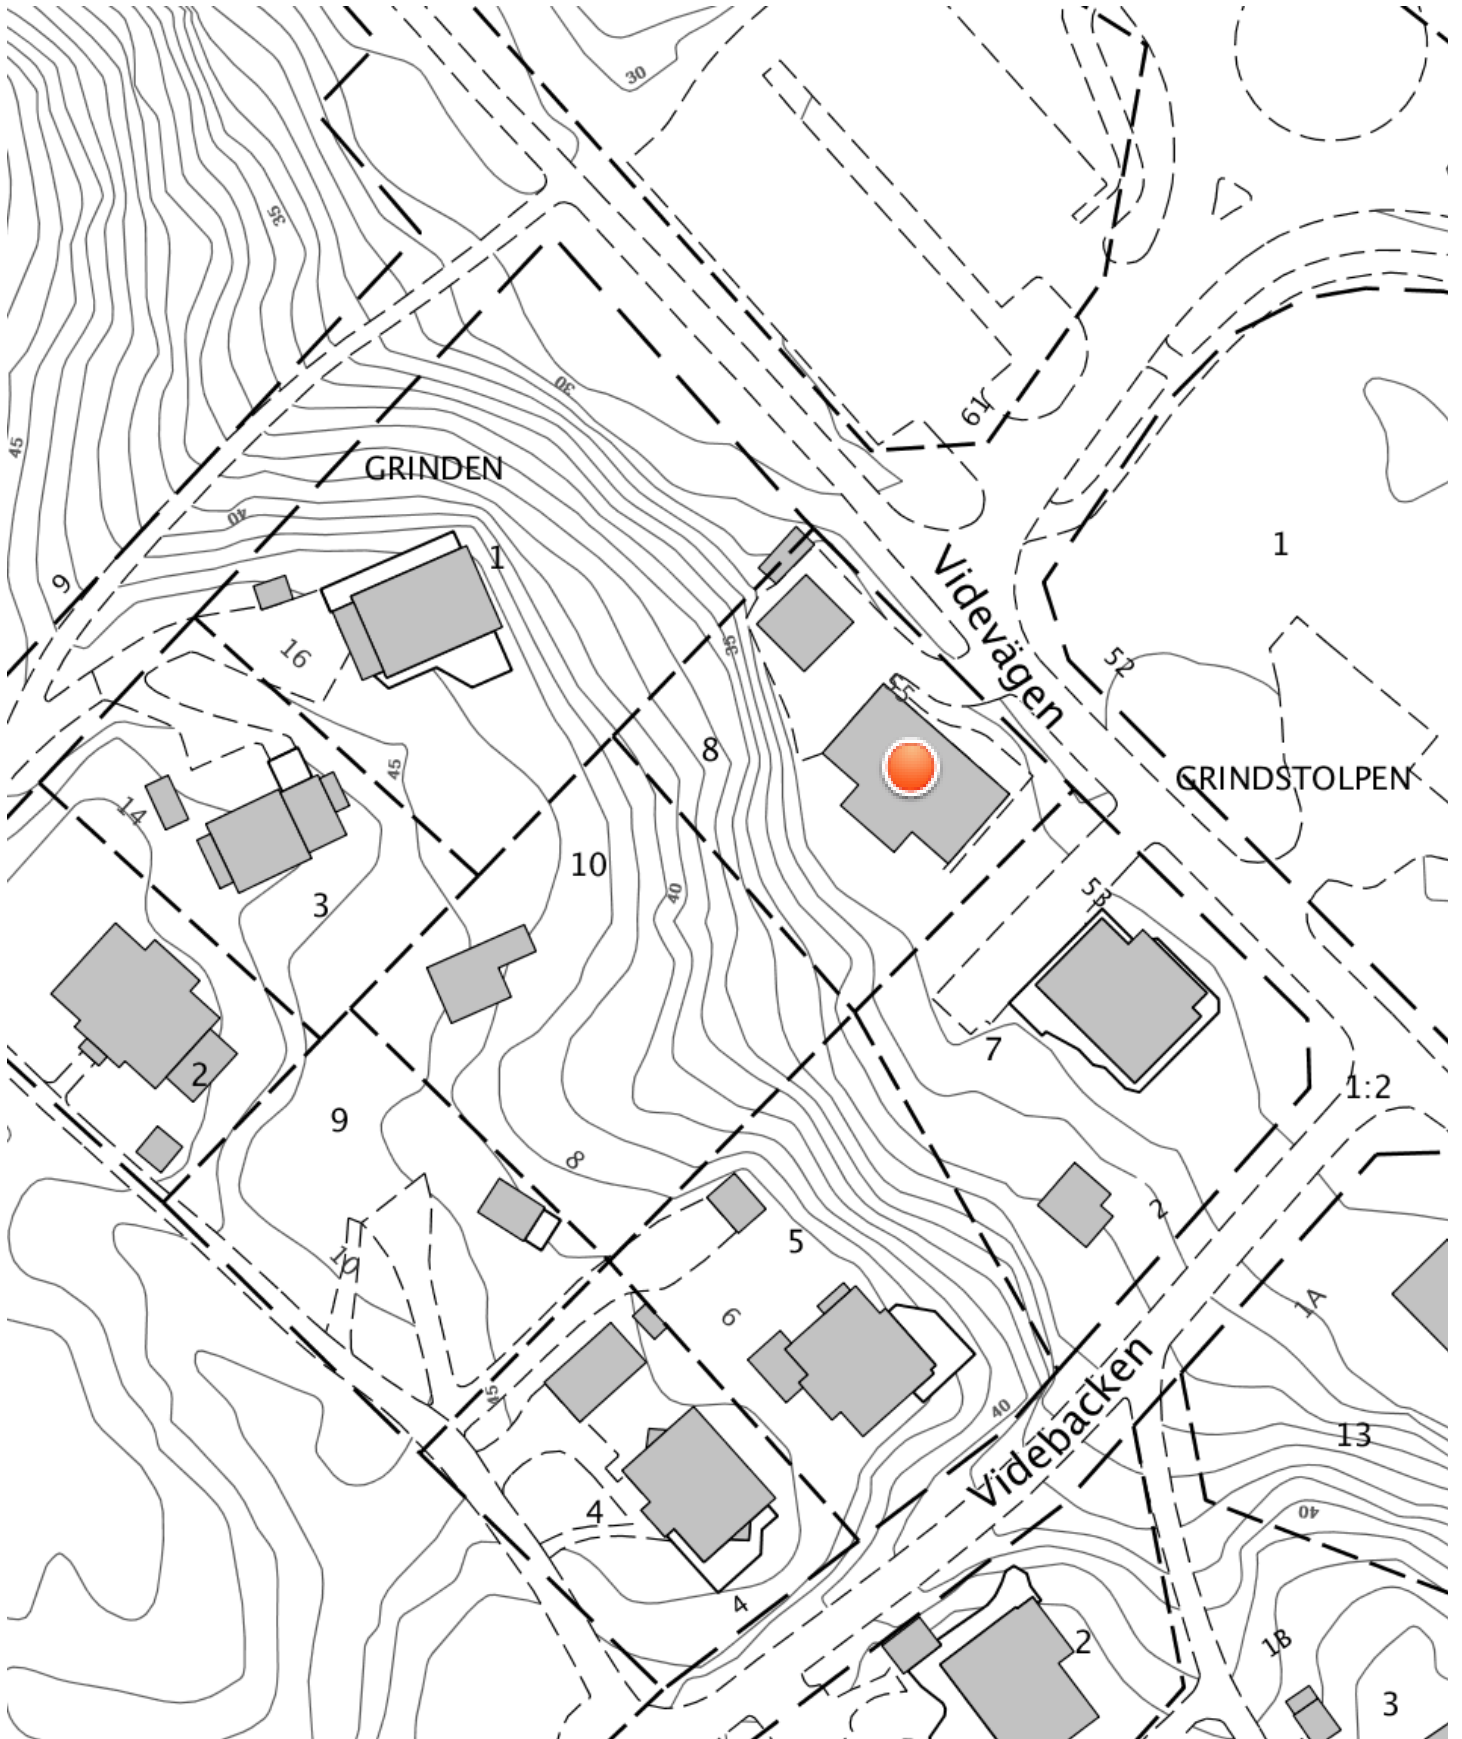

Videvägen 55

Skala 1:800

© Tyresö kommun