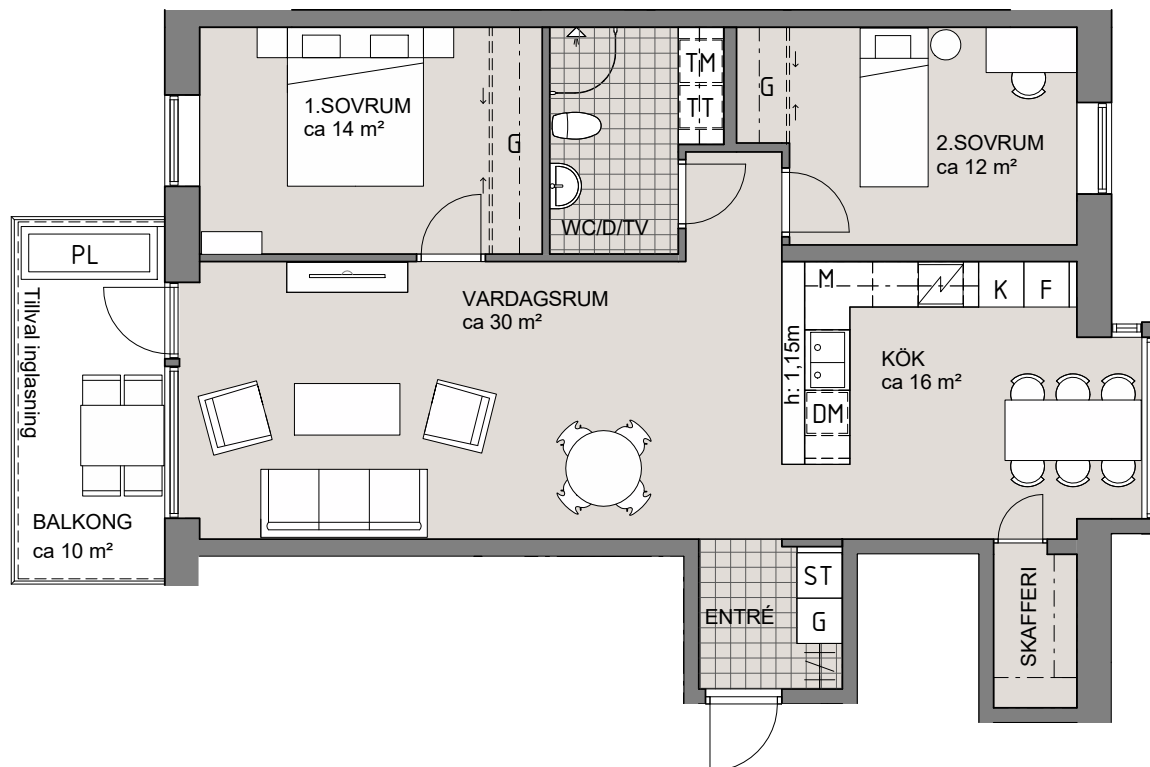

Lägenhet D-1103, D-1203

Skala 1:100

Storlek 3 rok 88 m²
Placering Plan 1 tr, 2 tr, trapphus D

- Genomgående ljus och luftig planlösning
- Två sovrum med förvaring i skjutparti
- Plats för stort matbord i burspråket i köket
- Balkong i västerläge som nås från vardagsrum

+/+	KAPPHYLLA	M	MIKRO
G	GARDELOB	KM	KOMBIMASKIN
ST	STÅDSKÅP	TM	TVÄTTMASKIN
K	KYLSKÅP	TT	TORKTUMLARE
F	FRYS	⚡	SPIS
K/F	KYLSKÅP/FRYS	H	HÖGSKÅP
DM	DISKMASKIN	⋯	INREDNING TILLVAL
U/M	UGN/MIKRO	KLK	KLÄDKAMMARE
RH	RUMSHÖJD	D	DUSCH
PL	PLANTERINGSLÅDA	TV	TVÄTT