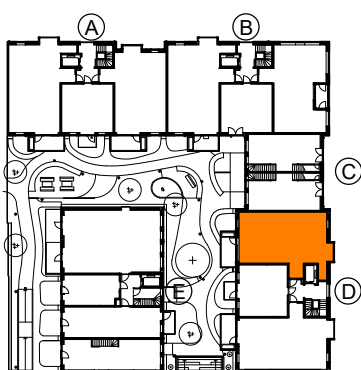

Lägenhet D-1103, D-1203

Skala 1:100

Storlek 3 rok 88 m²
Placering Plan 1 tr, 2 tr, trapphus D

- Genomgående ljus och luftig planlösning
- Två sovrum med förvaring i skjutparti
- Plats för stort matbord i burspråket i köket
- Balkong i västerläge som nås från vardagsrum

+/+	KAPPHYLLA	M	MIKRO
G	GARDELOB	KM	KOMBIMASKIN
ST	STÅDSKÅP	TM	TVÄTTMASKIN
K	KYLSKÅP	TT	TORKTUMLARE
F	FRYS	⚡	SPIS
K/F	KYLSKÅP/FRYS	H	HÖGSKÅP
DM	DISKMASKIN	⋯	INREDNING TILLVAL
U/M	UGN/MIKRO	KLK	KLÄDKAMMARE
RH	RUMSHÖJD	D	DUSCH
PL	PLANTERINGSLÅDA	TV	TVÄTT